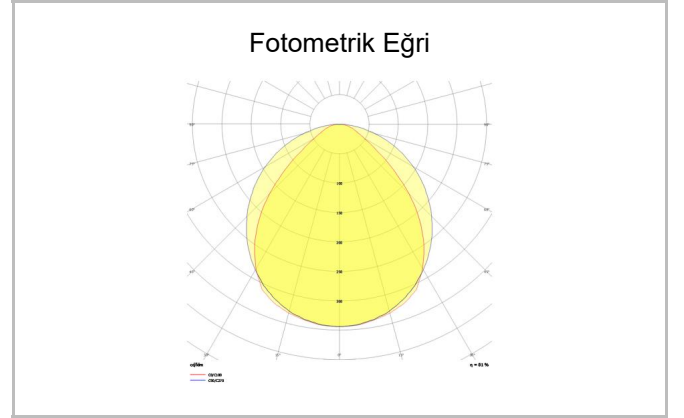

Outline Level S

OUT 065 115 026A 8030 10 99 OP 40 LV

Sıva Altı Lineer Armatür

Armatür Grubu	Lineer
Montaj Tipi	Sıva Altı
Armatür Rengi	RAL 9010 - RAL 9005
Gövde	Alüminyum ekstrüde profil
Optik	Opal Difüzör
Işık Kaynağı	LED
Elektriksel Koruma Sınıfı	CLASS II
Çalışma Sıcaklığı	-20°C / +40°C
Işık Akısı	2413
Tüketim Gücü	26
Armatür Verimliliği	92,81 lm/W
Renksel Geri Verim (CRI)	>80
Işık Renk Sıcaklığı (CCT)	2700K/3000K/4000K/6500K
Renk Toleransı	< 3 SDCM
Driver Tipi	On/Off
Driver Markası	Tridonic
LED Markası	Samsung
Giriş Gerilimi / Frekans	220-240 V AC 50/60 Hz
Güç Faktörü	>0.9
Surge	1kV
THD (AKIM)	>%20
LED ömrü	>70.000 saat
Opsiyon	On-Off / Dali / 1-10V / Acil Durum Kitli

Sipariş Kodu	Ürün Kodu	Güç (W)	Işık Akısı (LM)	CRI	CCT (K)	Optik	Ölçüler (mm)
	OUT 065 115 026A 8030 10 99 OP 40 LV	26	2413	>80	4000	120° Opal Difüzör	1150x65x67

www.atelaydinlatma.com