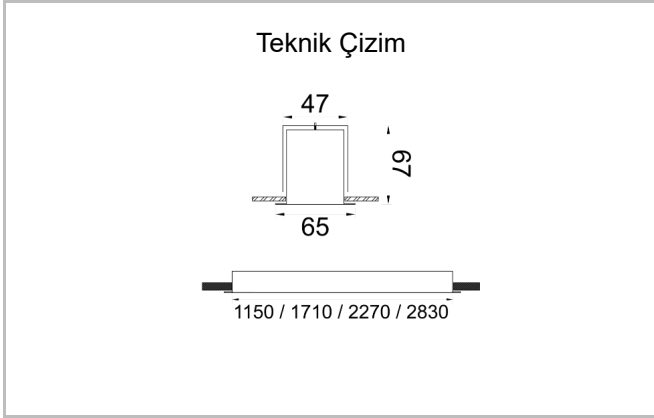

Outline Level S

OUT 065 115 026A 8030 10 99 OP 40 LV

Sıva Altı Lineer Armatür

Armatür Grubu	Lineer
Montaj Tipi	Sıva Altı
Armatür Rengi	RAL 9010 - RAL 9005
Gövde	Alüminyum ekstrüde profil
Optik	Opal Difüzör
Işık Kaynağı	LED
Elektriksel Koruma Sınıfı	CLASS II
Çalışma Sıcaklığı	-20°C / +40°C
Işık Akısı	2413
Tüketim Gücü	26
Armatür Verimliliği	92,81 lm/W
Renksel Geri Verim (CRI)	>80
Işık Renk Sıcaklığı (CCT)	2700K/3000K/4000K/6500K
Renk Toleransı	< 3 SDCM
Driver Tipi	On/Off
Driver Markası	Tridonic
LED Markası	Samsung
Giriş Gerilimi / Frekans	220-240 V AC 50/60 Hz
Güç Faktörü	>0.9
Surge	1kV
THD (AKIM)	>%20
LED ömrü	>70.000 saat
Opsiyon	On-Off / Dali / 1-10V / Acil Durum Kitli

Sipariş Kodu	Ürün Kodu	Güç (W)	Işık Akısı (LM)	CRI	CCT (K)	Optik	Ölçüler (mm)
	OUT 065 115 026A 8030 10 99 OP 40 LV	26	2413	>80	4000	120° Opal Difüzör	1150x65x67

www.atelaydinlatma.com