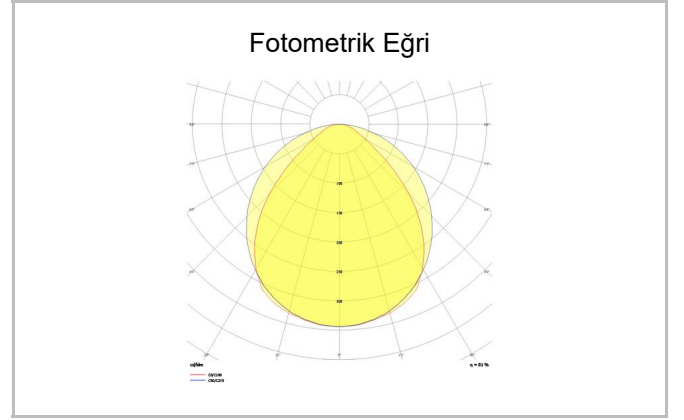

Outline Level S

OUT 065 115 026A 8030 10 99 OP 40 LV

Sıva Altı Lineer Armatür

Armatür Grubu	Lineer
Montaj Tipi	Sıva Altı
Armatür Rengi	RAL 9010 - RAL 9005
Gövde	Alüminyum ekstrüde profil
Optik	Opal Difüzör
Işık Kaynağı	LED
Elektriksel Koruma Sınıfı	CLASS II
Çalışma Sıcaklığı	-20°C / +40°C
Işık Akısı	2413
Tüketim Gücü	26
Armatür Verimliliği	92,81 lm/W
Renksel Geri Verim (CRI)	>80
Işık Renk Sıcaklığı (CCT)	2700K/3000K/4000K/6500K
Renk Toleransı	< 3 SDCM
Driver Tipi	On/Off
Driver Markası	Tridonic
LED Markası	Samsung
Giriş Gerilimi / Frekans	220-240 V AC 50/60 Hz
Güç Faktörü	>0.9
Surge	1kV
THD (AKIM)	>%20
LED ömrü	>70.000 saat
Opsiyon	On-Off / Dali / 1-10V / Acil Durum Kitli

Sipariş Kodu	Ürün Kodu	Güç (W)	Işık Akısı (LM)	CRI	CCT (K)	Optik	Ölçüler (mm)
	OUT 065 115 026A 8030 10 99 OP 40 LV	26	2413	>80	4000	120° Opal Difüzör	1150x65x67

www.atelaydinlatma.com