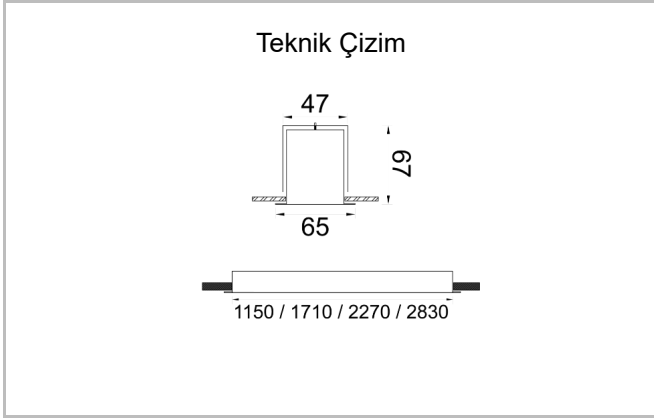

Outline Level S

OUT 065 115 026A 8030 10 99 OP 40 LV

Sıva Altı Lineer Armatür

Armatür Grubu	Lineer
Montaj Tipi	Sıva Altı
Armatür Rengi	RAL 9010 - RAL 9005
Gövde	Alüminyum ekstrüde profil
Optik	Opal Difüzör
Işık Kaynağı	LED
Elektriksel Koruma Sınıfı	CLASS II
Çalışma Sıcaklığı	-20°C / +40°C
Işık Akısı	2413
Tüketim Gücü	26
Armatür Verimliliği	92,81 lm/W
Renksel Geri Verim (CRI)	>80
Işık Renk Sıcaklığı (CCT)	2700K/3000K/4000K/6500K
Renk Toleransı	< 3 SDCM
Driver Tipi	On/Off
Driver Markası	Tridonic
LED Markası	Samsung
Giriş Gerilimi / Frekans	220-240 V AC 50/60 Hz
Güç Faktörü	>0.9
Surge	1kV
THD (AKIM)	>%20
LED ömrü	>70.000 saat
Opsiyon	On-Off / Dali / 1-10V / Acil Durum Kitli

Sipariş Kodu	Ürün Kodu	Güç (W)	Işık Akısı (LM)	CRI	CCT (K)	Optik	Ölçüler (mm)
	OUT 065 115 026A 8030 10 99 OP 40 LV	26	2413	>80	4000	120° Opal Difüzör	1150x65x67

www.atelaydinlatma.com