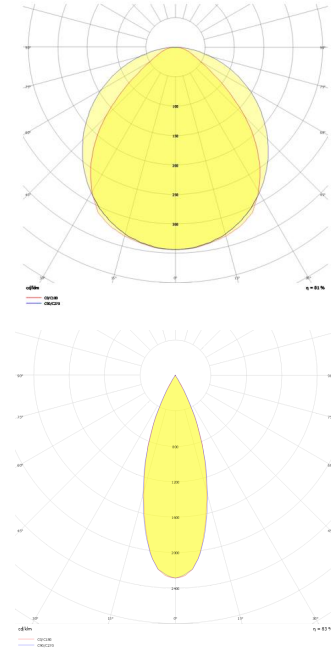

Outline Cent

OUT 100 224 054A 8030 10 99 OP 40 LC

Sıva Altı Lineer Armatür

Armatür Grubu	Lineer
Montaj Tipi	Sıva Altı
Armatür Rengi	RAL 9010 - RAL 9005
Gövde	Alüminyum ekstrüde profil
Optik	Opal Difüzör & Lens 35°
Işık Kaynağı	LED
Elektriksel Koruma Sınıfı	CLASS II
IP	40
IK	03
Çalışma Sıcaklığı	-20°C / +40°C
Işık Akısı	3870
Tüketim Gücü	54
Armatür Verimliliği	70 lm/W
Renkssel Geri Verim (CRI)	>80
Işık Renk Sıcaklığı (CCT)	2700K/3000K/4000K/6500K
Renk Toleransı	< 3 SDCM
Driver Tipi	On/Off
Driver Markası	Tridonic
LED Markası	Samsung
Giriş Gerilimi / Frekans	220-240 V AC 50/60 Hz
Güç Faktörü	>0.9
Surge	1kV
THD (AKIM)	>%20
LED ömrü	>70.000 saat
Opsiyon	On-Off / Dali / 1-10V / Acil Durum Kitli

Teknik Çizim

Fotometrik Eğri

www.atelaydinlatma.com

Outline Cent

OUT 100 224 054A 8030 10 99 OP 40 LC

Sıva Altı Lineer Armatür

Sipariş Kodu	Ürün Kodu	Güç (W)	Işık Akısı (LM)	CRI	CCT (K)	Optik	Ölçüler (mm)
	OUT 100 224 054A 8030 10 99 OP 40 LC	54	3870	>80	4000	35°	2240x47x70