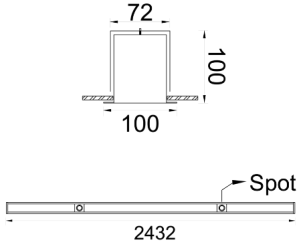

Outline Cent

OUT 100 224 054A 8030 10 99 OP 40 LC

Sıva Altı Lineer Armatür

Armatür Grubu	Lineer
Montaj Tipi	Sıva Altı
Armatür Rengi	RAL 9010 - RAL 9005
Gövde	Alüminyum ekstrüde profil
Optik	Opal Difüzör & Lens 35°
Işık Kaynağı	LED
Elektriksel Koruma Sınıfı	CLASS II
IP	40
IK	03
Çalışma Sıcaklığı	-20°C / +40°C
Işık Akısı	3870
Tüketim Gücü	54
Armatür Verimliliği	70 lm/W
Renkssel Geri Verim (CRI)	>80
Işık Renk Sıcaklığı (CCT)	2700K/3000K/4000K/6500K
Renk Toleransı	< 3 SDCM
Driver Tipi	On/Off
Driver Markası	Tridonic
LED Markası	Samsung
Giriş Gerilimi / Frekans	220-240 V AC 50/60 Hz
Güç Faktörü	>0.9
Surge	1kV
THD (AKIM)	>%20
LED ömrü	>70.000 saat
Opsiyon	On-Off / Dali / 1-10V / Acil Durum Kitli

Teknik Çizim

Fotometrik Eğri

www.atelaydinlatma.com

Outline Cent

OUT 100 224 054A 8030 10 99 OP 40 LC

Sıva Altı Lineer Armatür

Sipariş Kodu	Ürün Kodu	Güç (W)	Işık Akısı (LM)	CRI	CCT (K)	Optik	Ölçüler (mm)
	OUT 100 224 054A 8030 10 99 OP 40 LC	54	3870	>80	4000	35°	2240x47x70