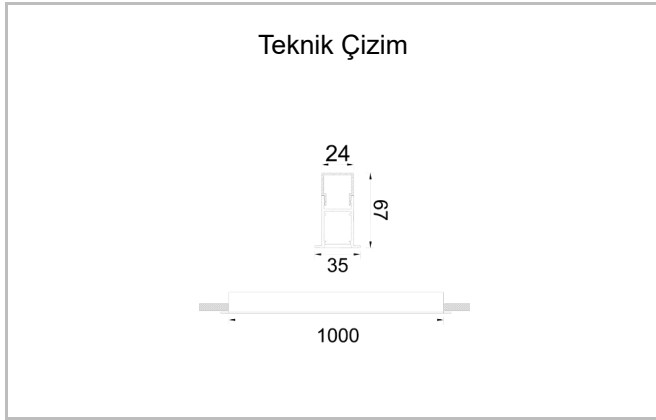

Outline XS

OUT 035 100 014A 8040 10 99 OP 40 TK

Sıva Altı Lineer Armatür

Armatür Grubu	Lineer
Montaj Tipi	Sıva Altı
Armatür Rengi	RAL 9010 - RAL 9005
Gövde	Alüminyum ekstrüde profil
Optik	Opal Difüzör
Işık Kaynağı	LED
Elektriksel Koruma Sınıfı	CLASS II
Çalışma Sıcaklığı	-20°C / +40°C
Işık Akısı	980
Tüketim Gücü	14
Armatür Verimliliği	70 lm/W
Renksel Geri Verim (CRI)	>80
Işık Renk Sıcaklığı (CCT)	2700K/3000K/4000K/6500K
Renk Toleransı	< 3 SDCM
Driver Tipi	On/Off
Driver Markası	Tridonic
LED Markası	Samsung
Giriş Gerilimi / Frekans	220-240 V AC 50/60 Hz
Güç Faktörü	>0.9
Surge	1kV
THD (AKIM)	>%20
LED ömrü	>70.000 saat
Opsiyon	On-Off / Dali / 1-10V / Acil Durum Kitli

Sipariş Kodu	Ürün Kodu	Güç (W)	Işık Akısı (LM)	CRI	CCT (K)	Optik	Ölçüler (mm)
	OUT 035 100 014A 8040 10 99 OP 40 TK	14	980	>80	4000	120° / Opal	1000x35x67

www.atelaydinlatma.com