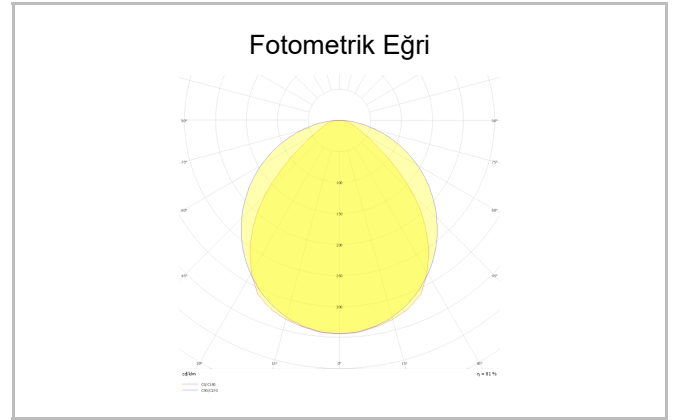

Outline XS

OUT 035 100 014A 8040 10 99 OP 40 TK

Sıva Altı Lineer Armatür

Armatür Grubu	Lineer
Montaj Tipi	Sıva Altı
Armatür Rengi	RAL 9010 - RAL 9005
Gövde	Alüminyum ekstrüde profil
Optik	Opal Difüzör
Işık Kaynağı	LED
Elektriksel Koruma Sınıfı	CLASS II
Çalışma Sıcaklığı	-20°C / +40°C
Işık Akısı	980
Tüketim Gücü	14
Armatür Verimliliği	70 lm/W
Renksel Geri Verim (CRI)	>80
Işık Renk Sıcaklığı (CCT)	2700K/3000K/4000K/6500K
Renk Toleransı	< 3 SDCM
Driver Tipi	On/Off
Driver Markası	Tridonic
LED Markası	Samsung
Giriş Gerilimi / Frekans	220-240 V AC 50/60 Hz
Güç Faktörü	>0.9
Surge	1kV
THD (AKIM)	>%20
LED ömrü	>70.000 saat
Opsiyon	On-Off / Dali / 1-10V / Acil Durum Kitli

Sipariş Kodu	Ürün Kodu	Güç (W)	Işık Akısı (LM)	CRI	CCT (K)	Optik	Ölçüler (mm)
	OUT 035 100 014A 8040 10 99 OP 40 TK	14	980	>80	4000	120° / Opal	1000x35x67

www.atelaydinlatma.com