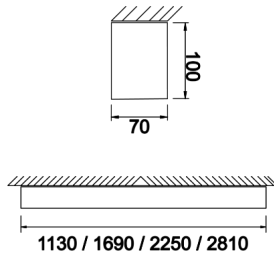

Offline M

OFL 073 281 064S 8040 10 99 OP 40 TK

Sıva Üstü Lineer Armatür

Armatür Grubu	Lineer
Montaj Tipi	Sıva Üstü
Armatür Rengi	RAL 9016 - RAL 9010
Gövde	Alüminyum ekstrüde profil
Optik	Opal Difüzör
Işık Kaynağı	LED
Elektriksel Koruma Sınıfı	CLASS II
IP	40
IK	03
Çalışma Sıcaklığı	-20°C / +40°C
Işık Akısı	6081
Tüketim Gücü	64
Armatür Verimliliği	95 lm/W
Renksel Geri Verim (CRI)	>80
Işık Renk Sıcaklığı (CCT)	2700K/3000K/4000K/6500K
Renk Toleransı	< 3 SDCM
Driver Tipi	On/Off
Driver Markası	Tridonic
LED Markası	Samsung
Giriş Gerilimi / Frekans	220-240 V AC 50/60 Hz
Güç Faktörü	>0.9
Surge	1kV
THD (AKIM)	>%20
LED ömrü	>70.000 saat
Opsiyon	On-Off / Dali / 1-10V / Acil Durum Kitli

Teknik Çizim

Fotometrik Eğri

Sipariş Kodu	Ürün Kodu	Güç (W)	Işık Akısı (LM)	CRI	CCT (K)	Optik	Ölçüler (mm)
	OFL 073 281 064S 8040 10 99 OP 40 TK	64	6081	>80	4000	Opal / 120°	2810x73x100

www.atelaydinlatma.com