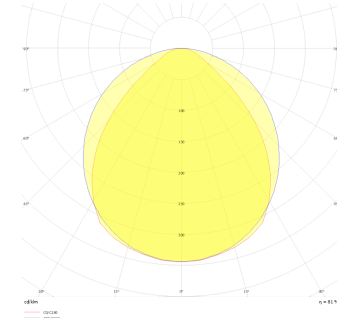

Offline M

OFL 073 281 064S 8040 10 99 OP 40 TK

Sıva Üstü Lineer Armatür

Armatür Grubu	Lineer
Montaj Tipi	Sıva Üstü
Armatür Rengi	RAL 9016 - RAL 9010
Gövde	Alüminyum ekstrüde profil
Optik	Opal Difüzör
Işık Kaynağı	LED
Elektriksel Koruma Sınıfı	CLASS II
IP	40
IK	03
Çalışma Sıcaklığı	-20°C / +40°C
Işık Akısı	6081
Tüketim Gücü	64
Armatür Verimliliği	95 lm/W
Renksel Geri Verim (CRI)	>80
Işık Renk Sıcaklığı (CCT)	2700K/3000K/4000K/6500K
Renk Toleransı	< 3 SDCM
Driver Tipi	On/Off
Driver Markası	Tridonic
LED Markası	Samsung
Giriş Gerilimi / Frekans	220-240 V AC 50/60 Hz
Güç Faktörü	>0.9
Surge	1kV
THD (AKIM)	>%20
LED ömrü	>70.000 saat
Opsiyon	On-Off / Dali / 1-10V / Acil Durum Kitli

Teknik Çizim

Fotometrik Eğri

Sipariş Kodu	Ürün Kodu	Güç (W)	Işık Akısı (LM)	CRI	CCT (K)	Optik	Ölçüler (mm)
	OFL 073 281 064S 8040 10 99 OP 40 TK	64	6081	>80	4000	Opal / 120°	2810x73x100

www.atelaydinlatma.com