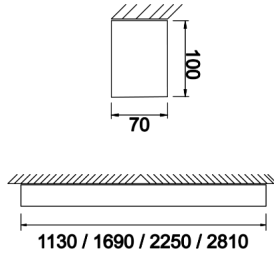

Offline M

OFL 073 225 050S 8040 10 99 OP 40 TK

Sıva Üstü Lineer Armatür

Armatür Grubu	Lineer
Montaj Tipi	Sıva Üstü
Armatür Rengi	RAL 9016 - RAL 9010
Gövde	Alüminyum ekstrüde profil
Optik	Opal Difüzör
Işık Kaynağı	LED
Elektriksel Koruma Sınıfı	CLASS II
IP	40
IK	03
Çalışma Sıcaklığı	-20°C / +40°C
Işık Akısı	4751
Tüketim Gücü	50
Armatür Verimliliği	95 lm/W
Renksel Geri Verim (CRI)	>80
Işık Renk Sıcaklığı (CCT)	2700K/3000K/4000K/6500K
Renk Toleransı	< 3 SDCM
Driver Tipi	On/Off
Driver Markası	Tridonic
LED Markası	Samsung
Giriş Gerilimi / Frekans	220-240 V AC 50/60 Hz
Güç Faktörü	>0.9
Surge	1kV
THD (AKIM)	>%20
LED ömrü	>70.000 saat
Opsiyon	On-Off / Dali / 1-10V / Acil Durum Kittli

Teknik Çizim

Fotometrik Eğri

Sipariş Kodu	Ürün Kodu	Güç (W)	Işık Akısı (LM)	CRI	CCT (K)	Optik	Ölçüler (mm)
	OFL 073 225 050S 8040 10 99 OP 40 TK	50	4751	>80	4000	Opal / 120°	2250x73x100

www.atelaydinlatma.com