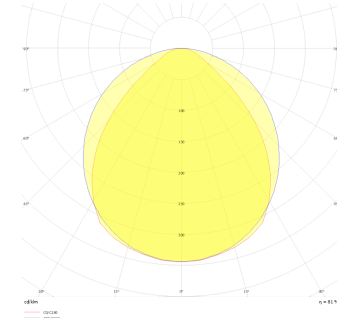

Offline M

OFL 073 225 050S 8040 10 99 OP 40 TK

Sıva Üstü Lineer Armatür

Armatür Grubu	Lineer
Montaj Tipi	Sıva Üstü
Armatür Rengi	RAL 9016 - RAL 9010
Gövde	Alüminyum ekstrüde profil
Optik	Opal Difüzör
Işık Kaynağı	LED
Elektriksel Koruma Sınıfı	CLASS II
IP	40
IK	03
Çalışma Sıcaklığı	-20°C / +40°C
Işık Akısı	4751
Tüketim Gücü	50
Armatür Verimliliği	95 lm/W
Renksel Geri Verim (CRI)	>80
Işık Renk Sıcaklığı (CCT)	2700K/3000K/4000K/6500K
Renk Toleransı	< 3 SDCM
Driver Tipi	On/Off
Driver Markası	Tridonic
LED Markası	Samsung
Giriş Gerilimi / Frekans	220-240 V AC 50/60 Hz
Güç Faktörü	>0.9
Surge	1kV
THD (AKIM)	>%20
LED ömrü	>70.000 saat
Opsiyon	On-Off / Dali / 1-10V / Acil Durum Kittli

Teknik Çizim

Fotometrik Eğri

Sipariş Kodu	Ürün Kodu	Güç (W)	Işık Akısı (LM)	CRI	CCT (K)	Optik	Ölçüler (mm)
	OFL 073 225 050S 8040 10 99 OP 40 TK	50	4751	>80	4000	Opal / 120°	2250x73x100

www.atelaydinlatma.com