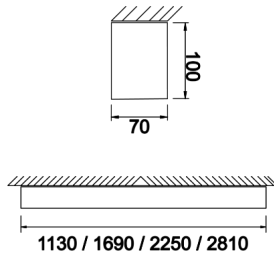

Offline M

OFL 073 225 050S 8040 10 99 OP 40 TK

Sıva Üstü Lineer Armatür

Armatür Grubu	Lineer
Montaj Tipi	Sıva Üstü
Armatür Rengi	RAL 9016 - RAL 9010
Gövde	Alüminyum ekstrüde profil
Optik	Opal Difüzör
Işık Kaynağı	LED
Elektriksel Koruma Sınıfı	CLASS II
IP	40
IK	03
Çalışma Sıcaklığı	-20°C / +40°C
Işık Akısı	4751
Tüketim Gücü	50
Armatür Verimliliği	95 lm/W
Renksel Geri Verim (CRI)	>80
Işık Renk Sıcaklığı (CCT)	2700K/3000K/4000K/6500K
Renk Toleransı	< 3 SDCM
Driver Tipi	On/Off
Driver Markası	Tridonic
LED Markası	Samsung
Giriş Gerilimi / Frekans	220-240 V AC 50/60 Hz
Güç Faktörü	>0.9
Surge	1kV
THD (AKIM)	>%20
LED ömrü	>70.000 saat
Opsiyon	On-Off / Dali / 1-10V / Acil Durum Kittli

Teknik Çizim

Fotometrik Eğri

Sipariş Kodu	Ürün Kodu	Güç (W)	Işık Akısı (LM)	CRI	CCT (K)	Optik	Ölçüler (mm)
	OFL 073 225 050S 8040 10 99 OP 40 TK	50	4751	>80	4000	Opal / 120°	2250x73x100

www.atelaydinlatma.com