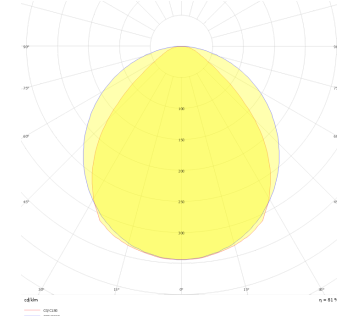

Offline M

OFL 073 225 050S 8040 10 99 OP 40 TK

Sıva Üstü Lineer Armatür

Armatür Grubu	Lineer
Montaj Tipi	Sıva Üstü
Armatür Rengi	RAL 9016 - RAL 9010
Gövde	Alüminyum ekstrüde profil
Optik	Opal Difüzör
Işık Kaynağı	LED
Elektriksel Koruma Sınıfı	CLASS II
IP	40
IK	03
Çalışma Sıcaklığı	-20°C / +40°C
Işık Akısı	4751
Tüketim Gücü	50
Armatür Verimliliği	95 lm/W
Renksel Geri Verim (CRI)	>80
Işık Renk Sıcaklığı (CCT)	2700K/3000K/4000K/6500K
Renk Toleransı	< 3 SDCM
Driver Tipi	On/Off
Driver Markası	Tridonic
LED Markası	Samsung
Giriş Gerilimi / Frekans	220-240 V AC 50/60 Hz
Güç Faktörü	>0.9
Surge	1kV
THD (AKIM)	>%20
LED ömrü	>70.000 saat
Opsiyon	On-Off / Dali / 1-10V / Acil Durum Kittli

Teknik Çizim

Fotometrik Eğri

Sipariş Kodu	Ürün Kodu	Güç (W)	Işık Akısı (LM)	CRI	CCT (K)	Optik	Ölçüler (mm)
	OFL 073 225 050S 8040 10 99 OP 40 TK	50	4751	>80	4000	Opal / 120°	2250x73x100

www.atelaydinlatma.com