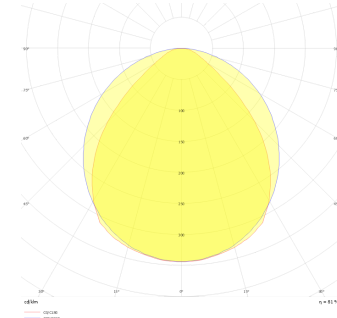

Offline M

OFL 073 169 038S 8040 10 99 OP 40 TK

Sıva Üstü Lineer Armatür

Armatür Grubu	Lineer
Montaj Tipi	Sıva Üstü
Armatür Rengi	RAL 9016 - RAL 9010
Gövde	Alüminyum ekstrüde profil
Optik	Opal Difüzör
Işık Kaynağı	LED
Elektriksel Koruma Sınıfı	CLASS II
IP	40
IK	03
Çalışma Sıcaklığı	-20°C / +40°C
Işık Akısı	3610
Tüketim Gücü	38
Armatür Verimliliği	95 lm/W
Renksel Geri Verim (CRI)	>80
Işık Renk Sıcaklığı (CCT)	2700K/3000K/4000K/6500K
Renk Toleransı	< 3 SDCM
Driver Tipi	On/Off
Driver Markası	Tridonic
LED Markası	Samsung
Giriş Gerilimi / Frekans	220-240 V AC 50/60 Hz
Güç Faktörü	>0.9
Surge	1kV
THD (AKIM)	>%20
LED ömrü	>70.000 saat
Opsiyon	On-Off / Dali / 1-10V / Acil Durum Kitli

Teknik Çizim

Fotometrik Eğri

Sipariş Kodu	Ürün Kodu	Güç (W)	Işık Akısı (LM)	CRI	CCT (K)	Optik	Ölçüler (mm)
	OFL 073 169 038S 8040 10 99 OP 40 TK	38	3610	>80	4000	Opal / 120°	1690x73x100

www.atelaydinlatma.com