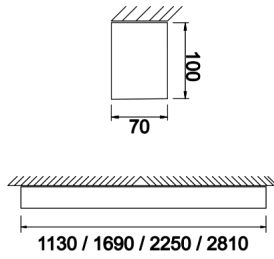

Offline M

OFL 073 169 038S 8040 10 99 OP 40 TK

Sıva Üstü Lineer Armatür

Armatür Grubu	Lineer
Montaj Tipi	Sıva Üstü
Armatür Rengi	RAL 9016 - RAL 9010
Gövde	Alüminyum ekstrüde profil
Optik	Opal Difüzör
Işık Kaynağı	LED
Elektriksel Koruma Sınıfı	CLASS II
IP	40
IK	03
Çalışma Sıcaklığı	-20°C / +40°C
Işık Akısı	3610
Tüketim Gücü	38
Armatür Verimliliği	95 lm/W
Renksel Geri Verim (CRI)	>80
Işık Renk Sıcaklığı (CCT)	2700K/3000K/4000K/6500K
Renk Toleransı	< 3 SDCM
Driver Tipi	On/Off
Driver Markası	Tridonic
LED Markası	Samsung
Giriş Gerilimi / Frekans	220-240 V AC 50/60 Hz
Güç Faktörü	>0.9
Surge	1kV
THD (AKIM)	>%20
LED ömrü	>70.000 saat
Opsiyon	On-Off / Dali / 1-10V / Acil Durum Kitli

Teknik Çizim

Fotometrik Eğri

Sipariş Kodu	Ürün Kodu	Güç (W)	Işık Akısı (LM)	CRI	CCT (K)	Optik	Ölçüler (mm)
	OFL 073 169 038S 8040 10 99 OP 40 TK	38	3610	>80	4000	Opal / 120°	1690x73x100

www.atelaydinlatma.com