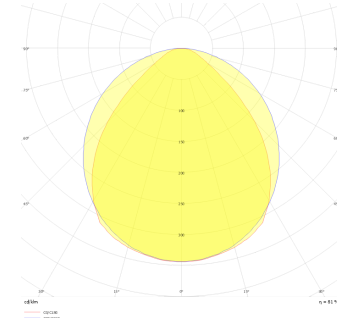

Offline M

OFL 073 113 025S 8040 10 99 OP 40 TK

Sıva Üstü Lineer Armatür

Armatür Grubu	Lineer
Montaj Tipi	Sıva Üstü
Armatür Rengi	RAL 9016 - RAL 9010
Gövde	Alüminyum ekstrüde profil
Optik	Opal Difüzör
Işık Kaynağı	LED
Elektriksel Koruma Sınıfı	CLASS II
IP	40
IK	03
Çalışma Sıcaklığı	-20°C / +40°C
Işık Akısı	2376
Tüketim Gücü	25
Armatür Verimliliği	95 lm/W
Renksel Geri Verim (CRI)	>80
Işık Renk Sıcaklığı (CCT)	2700K/3000K/4000K/6500K
Renk Toleransı	< 3 SDCM
Driver Tipi	On/Off
Driver Markası	Tridonic
LED Markası	Samsung
Giriş Gerilimi / Frekans	220-240 V AC 50/60 Hz
Güç Faktörü	>0.9
Surge	1kV
THD (AKIM)	>%20
LED ömrü	>70.000 saat
Opsiyon	On-Off / Dali / 1-10V / Acil Durum Kitli

Teknik Çizim

Fotometrik Eğri

Sipariş Kodu	Ürün Kodu	Güç (W)	Işık Akısı (LM)	CRI	CCT (K)	Optik	Ölçüler (mm)
	OFL 073 113 025S 8040 10 99 OP 40 TK	25	2376	>80	4000	Opal / 120°	1130x73x100

www.atelaydinlatma.com