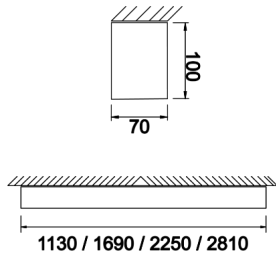

Offline M

OFL 073 113 025S 8040 10 99 OP 40 TK

Sıva Üstü Lineer Armatür

Armatür Grubu	Lineer
Montaj Tipi	Sıva Üstü
Armatür Rengi	RAL 9016 - RAL 9010
Gövde	Alüminyum ekstrüde profil
Optik	Opal Difüzör
Işık Kaynağı	LED
Elektriksel Koruma Sınıfı	CLASS II
IP	40
IK	03
Çalışma Sıcaklığı	-20°C / +40°C
Işık Akısı	2376
Tüketim Gücü	25
Armatür Verimliliği	95 lm/W
Renksel Geri Verim (CRI)	>80
Işık Renk Sıcaklığı (CCT)	2700K/3000K/4000K/6500K
Renk Toleransı	< 3 SDCM
Driver Tipi	On/Off
Driver Markası	Tridonic
LED Markası	Samsung
Giriş Gerilimi / Frekans	220-240 V AC 50/60 Hz
Güç Faktörü	>0.9
Surge	1kV
THD (AKIM)	>%20
LED ömrü	>70.000 saat
Opsiyon	On-Off / Dali / 1-10V / Acil Durum Kitli

Teknik Çizim

Fotometrik Eğri

Sipariş Kodu	Ürün Kodu	Güç (W)	Işık Akısı (LM)	CRI	CCT (K)	Optik	Ölçüler (mm)
	OFL 073 113 025S 8040 10 99 OP 40 TK	25	2376	>80	4000	Opal / 120°	1130x73x100

www.atelaydinlatma.com