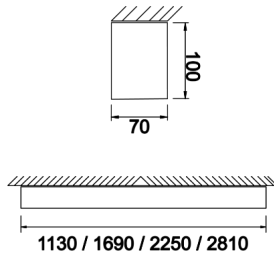

Offline M

OFL 073 113 025S 8040 10 99 OP 40 TK

Sıva Üstü Lineer Armatür

Armatür Grubu	Lineer
Montaj Tipi	Sıva Üstü
Armatür Rengi	RAL 9016 - RAL 9010
Gövde	Alüminyum ekstrüde profil
Optik	Opal Difüzör
Işık Kaynağı	LED
Elektriksel Koruma Sınıfı	CLASS II
IP	40
IK	03
Çalışma Sıcaklığı	-20°C / +40°C
Işık Akısı	2376
Tüketim Gücü	25
Armatür Verimliliği	95 lm/W
Renksel Geri Verim (CRI)	>80
Işık Renk Sıcaklığı (CCT)	2700K/3000K/4000K/6500K
Renk Toleransı	< 3 SDCM
Driver Tipi	On/Off
Driver Markası	Tridonic
LED Markası	Samsung
Giriş Gerilimi / Frekans	220-240 V AC 50/60 Hz
Güç Faktörü	>0.9
Surge	1kV
THD (AKIM)	>%20
LED ömrü	>70.000 saat
Opsiyon	On-Off / Dali / 1-10V / Acil Durum Kitli

Teknik Çizim

Fotometrik Eğri

Sipariş Kodu	Ürün Kodu	Güç (W)	Işık Akısı (LM)	CRI	CCT (K)	Optik	Ölçüler (mm)
	OFL 073 113 025S 8040 10 99 OP 40 TK	25	2376	>80	4000	Opal / 120°	1130x73x100

www.atelaydinlatma.com