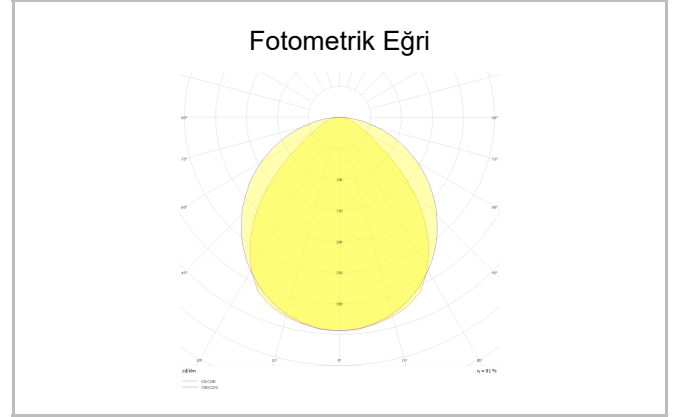

Outline S

OUT 065 283 077A 8040 10 99 OP 40 TK

Sıva Altı Lineer Armatür

Armatür Grubu	Lineer
Montaj Tipi	Sıva Altı
Armatür Rengi	RAL 9010 - RAL 9016
Gövde	Alüminyum ekstrüde profil
Optik	Opal Difüzör
Işık Kaynağı	LED
Elektriksel Koruma Sınıfı	CLASS II
Çalışma Sıcaklığı	-20°C / +40°C
Işık Akısı	7107
Tüketim Gücü	66
Armatür Verimliliği	2413 lm / 3526 lm / 6125 lm / 7107 lm
Renksel Geri Verim (CRI)	>80
Işık Renk Sıcaklığı (CCT)	2700K/3000K/4000K/6500K
Renk Toleransı	< 3 SDCM
Driver Tipi	On/Off
Driver Markası	Tridonic
LED Markası	Samsung
Giriş Gerilimi / Frekans	220-240 V AC 50/60 Hz
Güç Faktörü	>0.9
Surge	1kV
THD (AKIM)	>%20
LED ömrü	>70.000 saat
Opsiyon	On-Off / Dali / 1-10V / Acil Durum Kitli

Sipariş Kodu	Ürün Kodu	Güç (W)	Işık Akısı (LM)	CRI	CCT (K)	Optik	Ölçüler (mm)
	OUT 065 283 077A 8040 10 99 OP 40 TK	66	7107	>80	4000	Opal / 120°	2830x65x67

www.atelaydinlatma.com