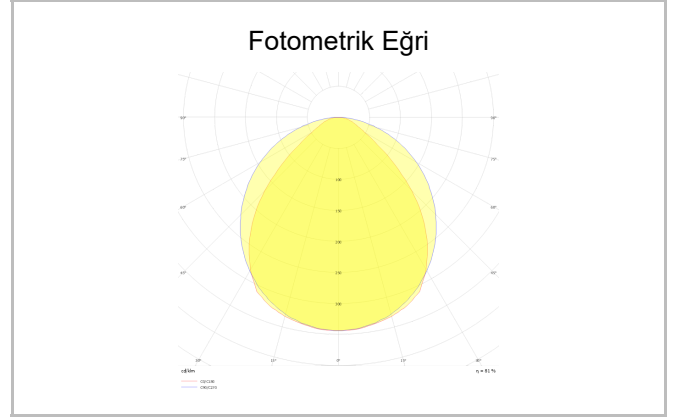

Outline S

OUT 065 283 077A 8040 10 99 OP 40 TK

Sıva Altı Lineer Armatür

Armatür Grubu	Lineer
Montaj Tipi	Sıva Altı
Armatür Rengi	RAL 9010 - RAL 9016
Gövde	Alüminyum ekstrüde profil
Optik	Opal Difüzör
Işık Kaynağı	LED
Elektriksel Koruma Sınıfı	CLASS II
Çalışma Sıcaklığı	-20°C / +40°C
Işık Akısı	7107
Tüketim Gücü	66
Armatür Verimliliği	2413 lm / 3526 lm / 6125 lm / 7107 lm
Renksel Geri Verim (CRI)	>80
Işık Renk Sıcaklığı (CCT)	2700K/3000K/4000K/6500K
Renk Toleransı	< 3 SDCM
Driver Tipi	On/Off
Driver Markası	Tridonic
LED Markası	Samsung
Giriş Gerilimi / Frekans	220-240 V AC 50/60 Hz
Güç Faktörü	>0.9
Surge	1kV
THD (AKIM)	>%20
LED ömrü	>70.000 saat
Opsiyon	On-Off / Dali / 1-10V / Acil Durum Kitli

Sipariş Kodu	Ürün Kodu	Güç (W)	Işık Akısı (LM)	CRI	CCT (K)	Optik	Ölçüler (mm)
	OUT 065 283 077A 8040 10 99 OP 40 TK	66	7107	>80	4000	Opal / 120°	2830x65x67

www.atelaydinlatma.com