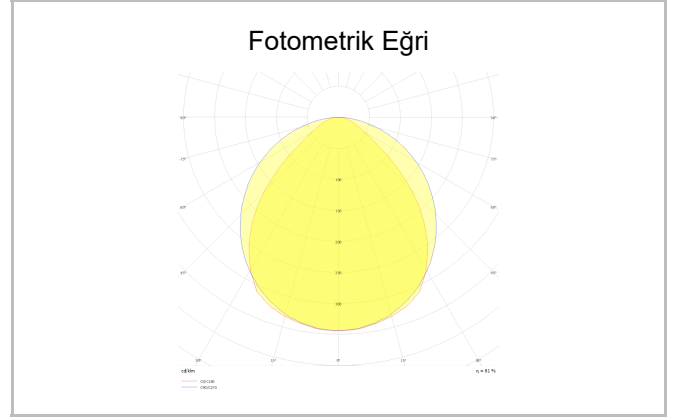

Outline S

OUT 065 210 066A 8040 10 99 OP 40 TK

Sıva Altı Lineer Armatür

Armatür Grubu	Lineer
Montaj Tipi	Sıva Altı
Armatür Rengi	RAL 9010 - RAL 9016
Gövde	Alüminyum ekstrüde profil
Optik	Opal Difüzör
Işık Kaynağı	LED
Elektriksel Koruma Sınıfı	CLASS II
Çalışma Sıcaklığı	-20°C / +40°C
Işık Akısı	6125
Tüketim Gücü	48
Armatür Verimliliği	2413 lm / 3526 lm / 6125 lm / 7107 lm
Renksel Geri Verim (CRI)	>80
Işık Renk Sıcaklığı (CCT)	2700K/3000K/4000K/6500K
Renk Toleransı	< 3 SDCM
Driver Tipi	On/Off
Driver Markası	Tridonic
LED Markası	Samsung
Giriş Gerilimi / Frekans	220-240 V AC 50/60 Hz
Güç Faktörü	>0.9
Surge	1kV
THD (AKIM)	>%20
LED ömrü	>70.000 saat
Opsiyon	On-Off / Dali / 1-10V / Acil Durum Kitli

Sipariş Kodu	Ürün Kodu	Güç (W)	Işık Akısı (LM)	CRI	CCT (K)	Optik	Ölçüler (mm)
	OUT 065 210 066A 8040 10 99 OP 40 TK	48	6125	>80	4000	Opal / 120°	2270x65x67

www.atelaydinlatma.com