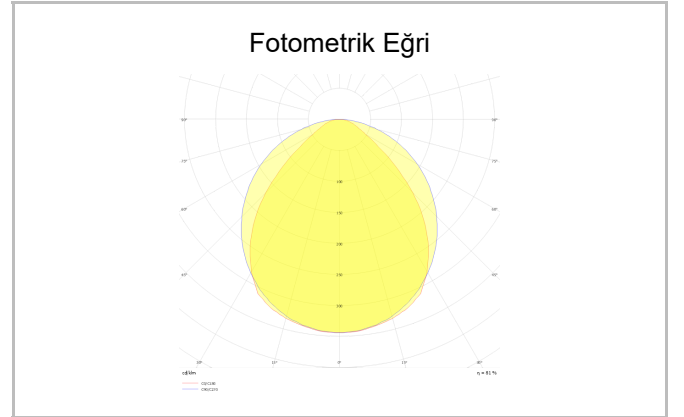

Outline S

OUT 065 210 066A 8040 10 99 OP 40 TK

Sıva Altı Lineer Armatür

Armatür Grubu	Lineer
Montaj Tipi	Sıva Altı
Armatür Rengi	RAL 9010 - RAL 9016
Gövde	Alüminyum ekstrüde profil
Optik	Opal Difüzör
Işık Kaynağı	LED
Elektriksel Koruma Sınıfı	CLASS II
Çalışma Sıcaklığı	-20°C / +40°C
Işık Akısı	6125
Tüketim Gücü	48
Armatür Verimliliği	2413 lm / 3526 lm / 6125 lm / 7107 lm
Renksel Geri Verim (CRI)	>80
Işık Renk Sıcaklığı (CCT)	2700K/3000K/4000K/6500K
Renk Toleransı	< 3 SDCM
Driver Tipi	On/Off
Driver Markası	Tridonic
LED Markası	Samsung
Giriş Gerilimi / Frekans	220-240 V AC 50/60 Hz
Güç Faktörü	>0.9
Surge	1kV
THD (AKIM)	>%20
LED ömrü	>70.000 saat
Opsiyon	On-Off / Dali / 1-10V / Acil Durum Kitli

Sipariş Kodu	Ürün Kodu	Güç (W)	Işık Akısı (LM)	CRI	CCT (K)	Optik	Ölçüler (mm)
	OUT 065 210 066A 8040 10 99 OP 40 TK	48	6125	>80	4000	Opal / 120°	2270x65x67

www.atelaydinlatma.com