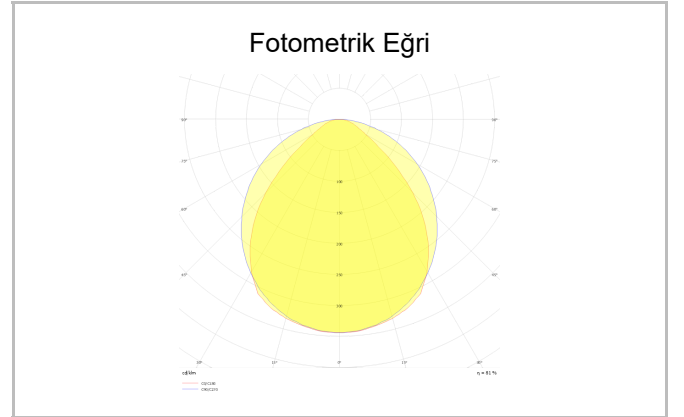

Outline S

OUT 065 169 038A 8040 10 99 OP 40 TK

Sıva Altı Lineer Armatür

Armatür Grubu	Lineer
Montaj Tipi	Sıva Altı
Armatür Rengi	RAL 9010 - RAL 9016
Gövde	Alüminyum ekstrüde profil
Optik	Opal Difüzör
Işık Kaynağı	LED
Elektriksel Koruma Sınıfı	CLASS II
Çalışma Sıcaklığı	-20°C / +40°C
Işık Akısı	3526
Tüketim Gücü	38
Armatür Verimliliği	2413 lm / 3526 lm / 6125 lm / 7107 lm
Renksel Geri Verim (CRI)	>80
Işık Renk Sıcaklığı (CCT)	2700K/3000K/4000K/6500K
Renk Toleransı	< 3 SDCM
Driver Tipi	On/Off
Driver Markası	Tridonic
LED Markası	Samsung
Giriş Gerilimi / Frekans	220-240 V AC 50/60 Hz
Güç Faktörü	>0.9
Surge	1kV
THD (AKIM)	>%20
LED ömrü	>70.000 saat
Opsiyon	On-Off / Dali / 1-10V / Acil Durum Kitli

Sipariş Kodu	Ürün Kodu	Güç (W)	Işık Akısı (LM)	CRI	CCT (K)	Optik	Ölçüler (mm)
	OUT 065 169 038A 8040 10 99 OP 40 TK	38	3526	>80	4000	Opal / 120°	1710x65x100

www.atelaydinlatma.com