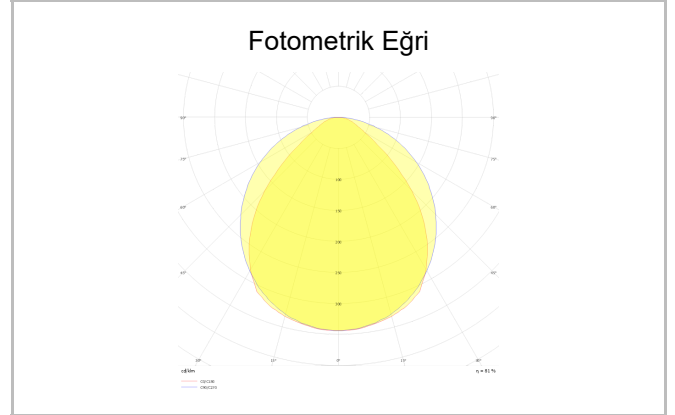

Outline S

OUT 065 169 038A 8040 10 99 OP 40 TK

Sıva Altı Lineer Armatür

Armatür Grubu	Lineer
Montaj Tipi	Sıva Altı
Armatür Rengi	RAL 9010 - RAL 9016
Gövde	Alüminyum ekstrüde profil
Optik	Opal Difüzör
Işık Kaynağı	LED
Elektriksel Koruma Sınıfı	CLASS II
Çalışma Sıcaklığı	-20°C / +40°C
Işık Akısı	3526
Tüketim Gücü	38
Armatür Verimliliği	2413 lm / 3526 lm / 6125 lm / 7107 lm
Renksel Geri Verim (CRI)	>80
Işık Renk Sıcaklığı (CCT)	2700K/3000K/4000K/6500K
Renk Toleransı	< 3 SDCM
Driver Tipi	On/Off
Driver Markası	Tridonic
LED Markası	Samsung
Giriş Gerilimi / Frekans	220-240 V AC 50/60 Hz
Güç Faktörü	>0.9
Surge	1kV
THD (AKIM)	>%20
LED ömrü	>70.000 saat
Opsiyon	On-Off / Dali / 1-10V / Acil Durum Kitli

Sipariş Kodu	Ürün Kodu	Güç (W)	Işık Akısı (LM)	CRI	CCT (K)	Optik	Ölçüler (mm)
	OUT 065 169 038A 8040 10 99 OP 40 TK	38	3526	>80	4000	Opal / 120°	1710x65x100

www.atelaydinlatma.com