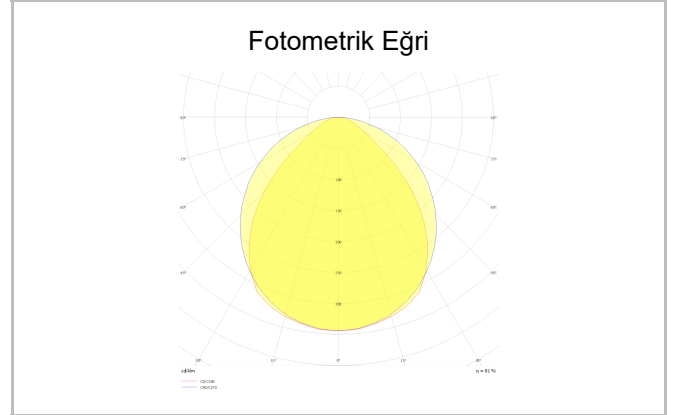

Outline S

OUT 065 113 026A 8040 10 99 OP 40 TK

Sıva Altı Lineer Armatür

Armatür Grubu	Lineer
Montaj Tipi	Sıva Altı
Armatür Rengi	RAL 9010 - RAL 9016
Gövde	Alüminyum ekstrüde profil
Optik	Opal Difüzör
Işık Kaynağı	LED
Elektriksel Koruma Sınıfı	CLASS II
Çalışma Sıcaklığı	-20°C / +40°C
Işık Akısı	2413
Tüketim Gücü	26
Armatür Verimliliği	2413 lm / 3526 lm / 6125 lm / 7107 lm
Renksel Geri Verim (CRI)	>80
Işık Renk Sıcaklığı (CCT)	2700K/3000K/4000K/6500K
Renk Toleransı	< 3 SDCM
Driver Tipi	On/Off
Driver Markası	Tridonic
LED Markası	Samsung
Giriş Gerilimi / Frekans	220-240 V AC 50/60 Hz
Güç Faktörü	>0.9
Surge	1kV
THD (AKIM)	>%20
LED ömrü	>70.000 saat
Opsiyon	On-Off / Dali / 1-10V / Acil Durum Kitli

Sipariş Kodu	Ürün Kodu	Güç (W)	Işık Akısı (LM)	CRI	CCT (K)	Optik	Ölçüler (mm)
	OUT 065 113 026A 8040 10 99 OP 40 TK	26	2413	>80	4000	Opal / 120°	1150x65x67

www.atelaydinlatma.com