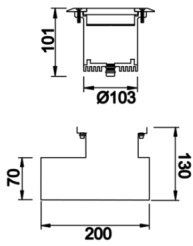

Armatür Grubu	Cephe & Peyzaj
Montaj Tipi	Zemine Gömme
Armatür Rengi	RAL 9005 - RAL 9006 - RAL 9010
Gövde	Alüminyum Gövde Paslanmaz Çelik Çerçeve Temperli Cam□□□
Optik	15° 40° 90° Lens
Işık Kaynağı	LED
Elektriksel Koruma Sınıfı	CLASS II
IP	65
IK	09
Çalışma Sıcaklığı	-20°C / +40°C
Işık Akısı	1080 lm / 1440 lm / 720 lm
Tüketim Gücü	12 W / 6 W / 9 W
Armatür Verimliliği	120 lm/W
Renk Geri Verim (CRI)	>80
Işık Renk Sıcaklığı (CCT)	2700K/3000K/4000K/6500K
Renk Toleransı	< 3 SDCM
Driver Tipi	On/Off
Driver Markası	Tridonic
LED Markası	Samsung
Giriş Gerilimi / Frekans	220-240 V AC 50/60 Hz
Güç Faktörü	>0.9
Surge	1kV
THD (AKIM)	>%20
LED ömrü	>70.000 saat
Opsiyon	On-Off / Dali / 1-10V / Acil Durum Kitli

Teknik Çizim

Sipariş Kodu	Ürün Kodu	Güç (W)	Işık Akısı (LM)	CRI	CCT (K)	Optik	Ölçüler (mm)
72000083□	OCU 013 010 006Z 8030 10 15 LN 65 00	6	720	>80	4000	15° Lens	Ø65x101
72000095	OCU 013 010 006Z 8030 10 40 LN 65 00	6	720	>80	4000	40° Lensli	Ø119
	OCU 013 010 006Z 8030 10 90 LN 65 00	6	720	>80	4000	90° Lensli	Ø119
72000107□	OCU 016 010 009Z 8030 10 15 LN 65 00	9	1080	>80	4000	15° Lensli	Ø103x101
72000119	OCU 016 010 009Z 8030 10 40 LN 65 00	9	1080	>80	4000	40° Lensli	Ø103x101
72000125□	OCU 016 010 009Z 8030 10 90 LN 65 00	9	1080	>80	4000	90° Lensli	Ø103x101
	OCU 016 010 012Z 8030 10 15 LN 65 00	12	1440	>80	4000	15° Lensli	Ø103x101
72000143□	OCU 016 010 012Z 8030 10 40 LN 65 00	12	1440	>80	4000	40° Lensli	Ø103x101
72000149□	OCU 016 010 012Z 8030 10 90 LN 65 00	12	1440	>80	4000	90° Lensli	Ø103x101