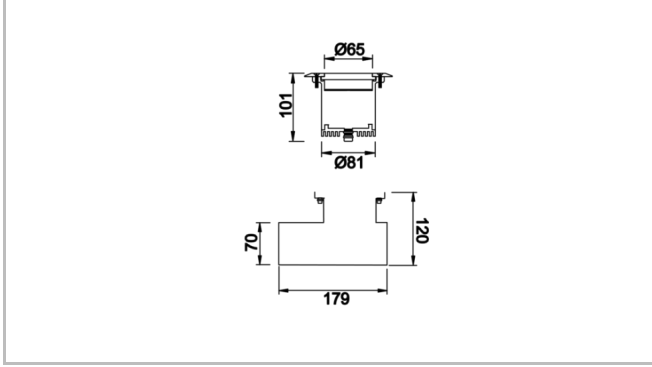

Armatür Grubu	Cephe & Peyzaj
Montaj Tipi	Zemine Gömme
Armatür Rengi	RAL 9005 - RAL 9006 - RAL 9010
Gövde	Alüminyum Gövde Paslanmaz Çelik Çerçeve Temperli Cam□□□
Optik	15° 40° 90° Lens
Işık Kaynağı	LED
Elektriksel Koruma Sınıfı	CLASS II
IP	65
IK	09
Çalışma Sıcaklığı	-20°C / +40°C
Işık Akısı	1080 lm / 1440 lm / 720 lm
Tüketim Gücü	12 W / 6 W / 9 W
Armatür Verimliliği	120 lm/W
Renk Geri Verim (CRI)	>80
Işık Renk Sıcaklığı (CCT)	2700K/3000K/4000K/6500K
Renk Toleransı	< 3 SDCM
Driver Tipi	On/Off
Driver Markası	Tridonic
LED Markası	Samsung
Giriş Gerilimi / Frekans	220-240 V AC 50/60 Hz
Güç Faktörü	>0.9
Surge	1kV
THD (AKIM)	>%20
LED ömrü	>70.000 saat
Opsiyon	On-Off / Dali / 1-10V / Acil Durum Kitli

Teknik Çizim

Sipariş Kodu	Ürün Kodu	Güç (W)	Işık Akısı (LM)	CRI	CCT (K)	Optik	Ölçüler (mm)
72000083□	OCU 013 010 006Z 8030 10 15 LN 65 00	6	720	>80	4000	15° Lens	Ø65x101
72000095	OCU 013 010 006Z 8030 10 40 LN 65 00	6	720	>80	4000	40° Lensli	Ø119
	OCU 013 010 006Z 8030 10 90 LN 65 00	6	720	>80	4000	90° Lensli	Ø119
72000107□	OCU 016 010 009Z 8030 10 15 LN 65 00	9	1080	>80	4000	15° Lensli	Ø103x101
72000119	OCU 016 010 009Z 8030 10 40 LN 65 00	9	1080	>80	4000	40° Lensli	Ø103x101
72000125□	OCU 016 010 009Z 8030 10 90 LN 65 00	9	1080	>80	4000	90° Lensli	Ø103x101
	OCU 016 010 012Z 8030 10 15 LN 65 00	12	1440	>80	4000	15° Lensli	Ø103x101
72000143□	OCU 016 010 012Z 8030 10 40 LN 65 00	12	1440	>80	4000	40° Lensli	Ø103x101
72000149□	OCU 016 010 012Z 8030 10 90 LN 65 00	12	1440	>80	4000	90° Lensli	Ø103x101