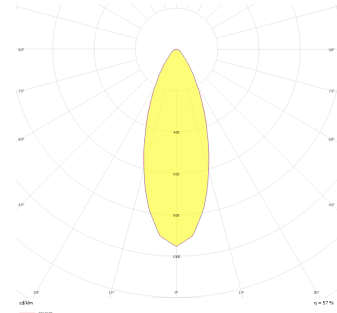

Maldive M

MLD 006 010 013W 9040 10 30 SD 44 00

Ray Spot Armatür

Armatür Grubu	Ray Spot
Armatür Rengi	RAL 9005 - RAL 9006 - RAL 9010
Gövde	Alüminyum Enjeksiyon
Optik	15° 30° 40° Reflektör
Işık Kaynağı	LED
Elektriksel Koruma Sınıfı	CLASS II
IP	44
IK	02
Çalışma Sıcaklığı	-20°C / +40°C
Işık Akısı	1560
Tüketim Gücü	13
Armatür Verimliliği	120 lm/W
Renksel Geri Verim (CRI)	>80
Işık Renk Sıcaklığı (CCT)	2700K/3000K/4000K/6500K
Renk Toleransı	< 3 SDCM
Driver Tipi	On/Off
Driver Markası	Tridonic
LED Markası	Samsung
Giriş Gerilimi / Frekans	220-240 V AC 50/60 Hz
Güç Faktörü	>0.9
Surge	1kV
THD (AKIM)	>%20
LED ömrü	>70.000 saat
Opsiyon	On-Off / Dali / 1-10V

Teknik Çizim

Fotometrik Eğri

Sipariş Kodu	Ürün Kodu	Güç (W)	Işık Akısı (LM)	CRI	CCT (K)	Optik	Ölçüler (mm)
17000996	MLD 006 010 013W 9040 10 30 SD 44 00	13	1560	>80	4000	30° Reflektör	Ø60x100

www.atelaydinlatma.com