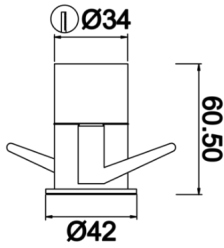

Eye S

EYE 004 006 001A 8040 10 36 LN 40 00

Sıva Altı Downlight & Spot Armatür

Armatür Grubu	Downlight & Spot
Montaj Tipi	Sıva Altı
Armatür Rengi	RAL 9005 - RAL 9016
Gövde	Alüminyum Ekstrüzyon
Optik	25° 36° Lens ve Şeffaf Difüzör
Işık Kaynağı	LED
Elektriksel Koruma Sınıfı	CLASS II
IP	40
IK	03
Çalışma Sıcaklığı	-20°C / +40°C
Işık Akısı	86
Tüketim Gücü	1
Armatür Verimliliği	86 lm/W
Renksel Geri Verim (CRI)	>80
Işık Renk Sıcaklığı (CCT)	2700K/3000K/4000K/6500K
Renk Toleransı	< 3 SDCM
Driver Tipi	On/Off
Driver Markası	Tridonic
LED Markası	Samsung
Giriş Gerilimi / Frekans	220-240 V AC 50/60 Hz
Güç Faktörü	>0.9
Surge	1kV
THD (AKIM)	>%20
LED ömrü	>100.000 saat
Opsiyon	On-Off / Dali / 1-10V / Acil Durum Kitli

Teknik Çizim

Fotometrik Eğri

Sipariş Kodu	Ürün Kodu	Güç (W)	Işık Akısı (LM)	CRI	CCT (K)	Optik	Ölçüler (mm)
	EYE 004 006 001A 8040 10 36 LN 40 00	1	86	>80	4000	36° Lens	Ø42

www.atelaydinlatma.com