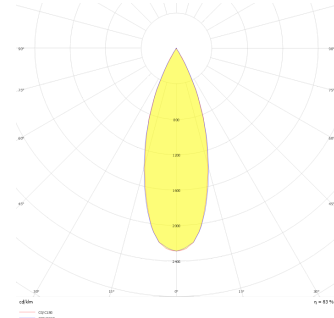

Eye S

EYE 004 006 001A 8040 10 36 LN 40 00

Sıva Altı Downlight & Spot Armatür

Armatür Grubu	Downlight & Spot
Montaj Tipi	Sıva Altı
Armatür Rengi	RAL 9005 - RAL 9016
Gövde	Alüminyum Ekstrüzyon
Optik	25° 36° Lens ve Şeffaf Difüzör
Işık Kaynağı	LED
Elektriksel Koruma Sınıfı	CLASS II
IP	40
IK	03
Çalışma Sıcaklığı	-20°C / +40°C
Işık Akısı	86
Tüketim Gücü	1
Armatür Verimliliği	86 lm/W
Renksel Geri Verim (CRI)	>80
Işık Renk Sıcaklığı (CCT)	2700K/3000K/4000K/6500K
Renk Toleransı	< 3 SDCM
Driver Tipi	On/Off
Driver Markası	Tridonic
LED Markası	Samsung
Giriş Gerilimi / Frekans	220-240 V AC 50/60 Hz
Güç Faktörü	>0.9
Surge	1kV
THD (AKIM)	>%20
LED ömrü	>100.000 saat
Opsiyon	On-Off / Dali / 1-10V / Acil Durum Kitli

Teknik Çizim

Fotometrik Eğri

Sipariş Kodu	Ürün Kodu	Güç (W)	Işık Akısı (LM)	CRI	CCT (K)	Optik	Ölçüler (mm)
	EYE 004 006 001A 8040 10 36 LN 40 00	1	86	>80	4000	36° Lens	Ø42

www.atelaydinlatma.com